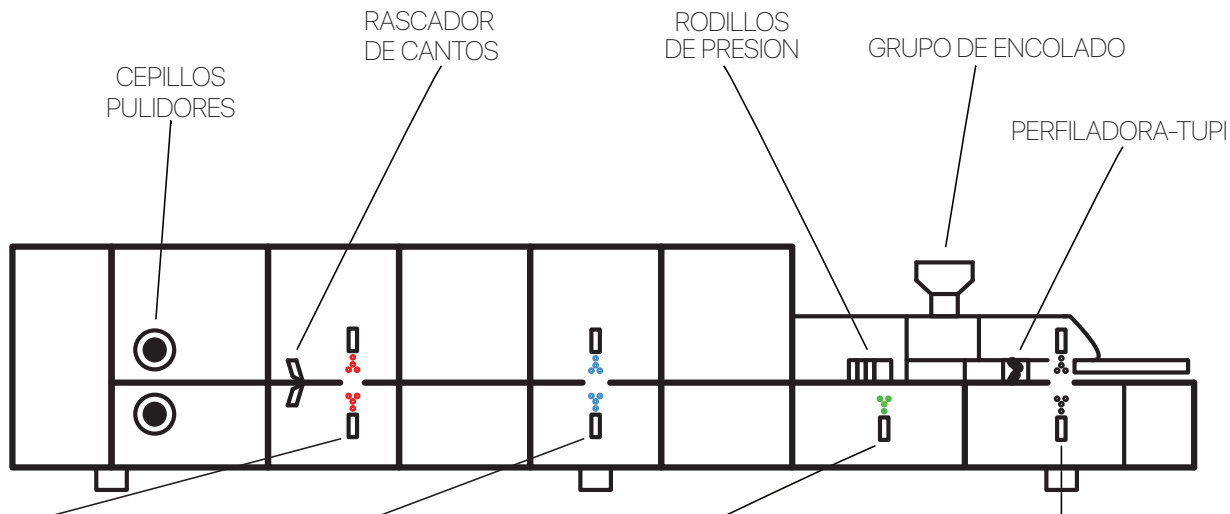

# Sistemas de limpieza en canteadoras

Agente Limpiador  
**TYPE 925 PLUS**  
COLOR ROJO

Agente  
Antiestático  
Refrigerante  
**KM 1**  
COLOR AZUL

Agente  
Antiadherente  
**TR 12 PLUS**  
COLOR VERDE

Agente  
Antiadherente  
**TR 8 PLUS**  
COLOR TRANSLUCIDO